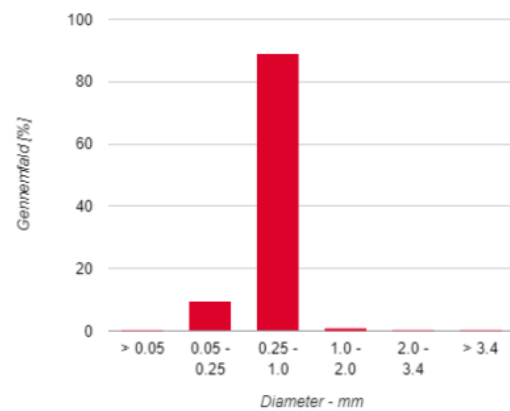

Maskevidde - mm	Gennemfald - vægt %
3,4	100
2	100
1	99,0
0,5	66
0,25	10
0,15	4,2
0,053	0,2

Kategori	Kornstr. - mm	Sigterest - vægt %
Groft grus	> 3,4	0
Fint grus	2,0 - 3,4	0
Meget groft sand	1,0 - 2,0	1,0
Groft sand	0,5 - 1,0	33,0
Medium sand	0,25 - 0,5	56,0
Fint sand	0,15 - 0,25	5,8
Meget fint sand	0,05 - 0,15	4,0
Silt / ler	< 0,05	0,2