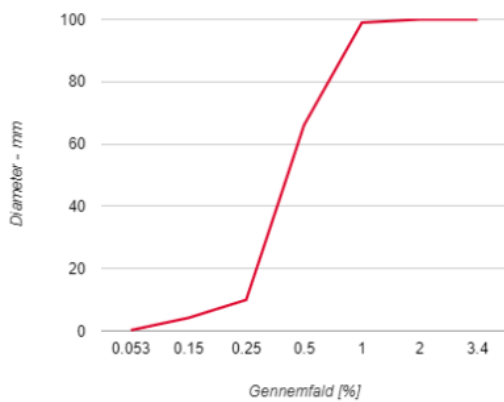

Maskevidde - mm	Gennemfald - vægt %
3,4	100
2	100
1	99,0
0,5	66
0,25	10
0,15	4,2
0,053	0,2

Kategori	Kornstr. - mm	Sigterest - vægt %
Groft grus	> 3,4	0
Fint grus	2,0 - 3,4	0
Meget groft sand	1,0 - 2,0	1,0
Groft sand	0,5 - 1,0	33,0
Medium sand	0,25 - 0,5	56,0
Fint sand	0,15 - 0,25	5,8
Meget fint sand	0,05 - 0,15	4,0
Silt / ler	< 0,05	0,2