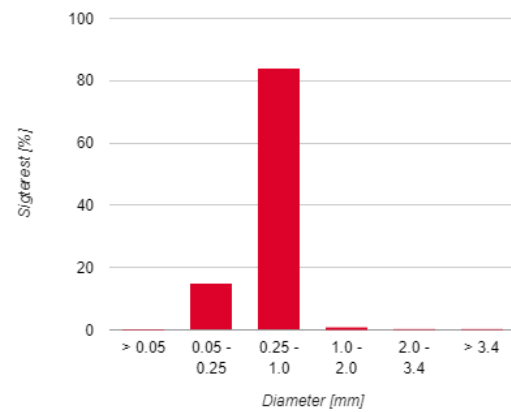

0,5	80,3
0,25	19,2
0,15	4,3
0,063	0

Grober sand	0,5 - 1,0	19,4
Mittelsand	0,25 - 0,5	61,1
Feiner Sand	0,15 - 0,25	14,9
Sehr feiner Sand	0,05 - 0,15	4,3
Schluff/Lehm	< 0,05	0

Die Analyseergebnisse sind unverbindlich. Das Rohmaterial ist ein Naturprodukt, dessen Zusammensetzung variieren kann.

Humus - weight%	0,00

Gebrauchsanweisung

VERWENDUNG

Für das laufende Topdressing von Grüns.