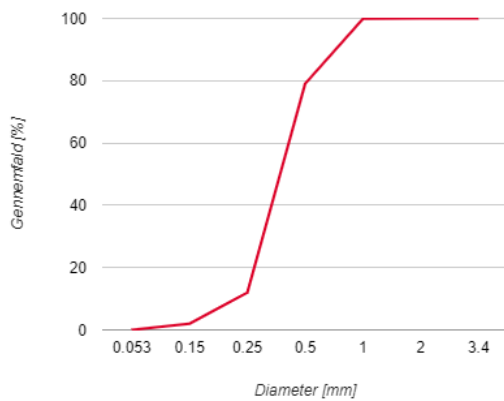

0,5	80,3
0,25	19,2
0,15	4,3
0,063	0

Grober sand	0,5 - 1,0	19,4
Mittelsand	0,25 - 0,5	61,1
Feiner Sand	0,15 - 0,25	14,9
Sehr feiner Sand	0,05 - 0,15	4,3
Schluff/Lehm	< 0,05	0

Die Analyseergebnisse sind unverbindlich. Das Rohmaterial ist ein Naturprodukt, dessen Zusammensetzung variieren kann.

Humus - weight%	0,00

Gebrauchsanweisung

VERWENDUNG

Für das laufende Topdressing von Grüns.