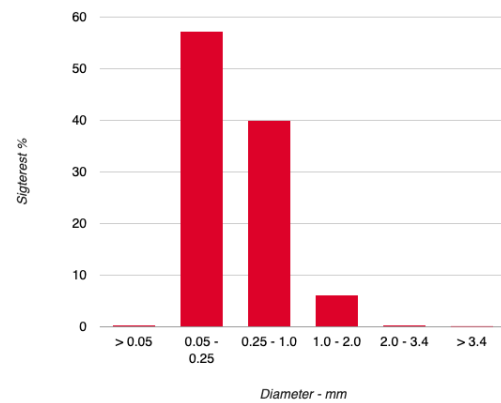

1	93,7
0,5	53,7
0,25	10,8
0,15	4,2
0,053	0,3

Meget groft sand	1,0 - 2,0	5,8
Groft sand	0,5 - 1,0	40,0
Medium sand	0,25 - 0,5	42,9
Fint sand	0,15 - 0,25	6,6
Meget fint sand	0,05 - 0,15	3,9
Silt / ler	< 0,05	0,3

Humus - vægt %	2,1
pH	7,2

Brugsanvisning

ANVENDELSE

Til topdressing og næringstilførsel af boldbaner og grønne arealer. Til elitebaner anbefaler vi Danstadion Topdressing.