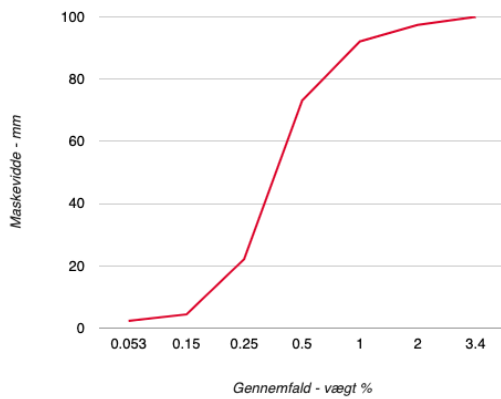

0,5	53,7
0,25	10,8
0,15	4,2
0,063	0,3

Groft sand	0,5 - 1,0	40,0
Medium sand	0,25 - 0,5	42,9
Fint sand	0,15 - 0,25	6,6
Meget fint sand	0,05 - 0,15	3,9
Silt / ler	< 0,05	0,3

Humus - vægt %	2,1
pH	7,2

Brugsanvisning

ANVENDELSE

Til topdressing og næringstilførsel af boldbaner og grønne arealer. Til elitebaner anbefaler vi Danstadion Topdressing.